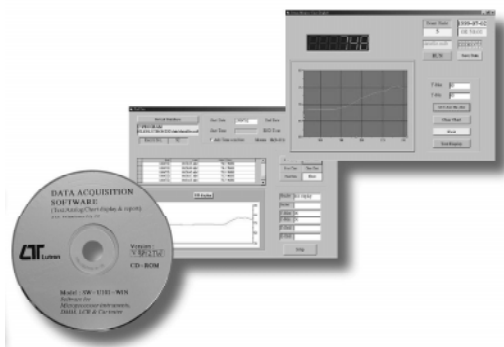

**Digitální multimetr** - DM-9680

**Měřič LCR** - LCR-9073

**Přesný teploměr** - TM-917

**LCR + DMM** - DM-9093

**Automobilový tester** - DM-9031

**Digitální můstek** - GM-300P

**Siloměry** - FG-5000A, FG-20kg

## ZÁKLADNÍ ÚDAJE

rozhraní  
záznam dat  
vzorkování  
soubor uložení dat  
příslušenství včetně  
dodatečné příslušenství

RS 232C / PC COM1 až 4  
automatický nebo manuální  
2 až 3 600 s  
xxx.mdb automaticky ukládaný na disk  
CD disk, operační manuál  
běžný kabel RS 232C nebo s optickým  
rozhraním UPCB-02