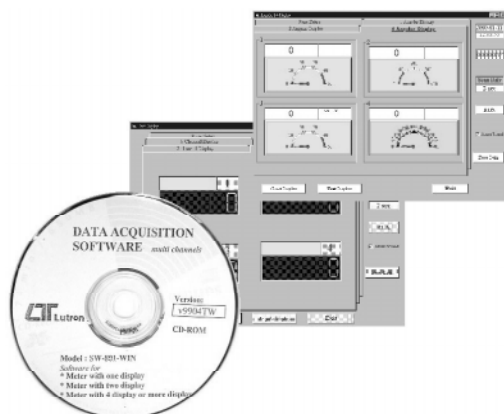

SOFTWARE K MĚŘIČŮM SW-U801-WIN, SW-U101-WIN

LUTRON

SW-U801-WIN a SW-U101-WIN jsou výkonné programy pod WINDOWS 95/98, které umožňují přenos naměřených hodnot sériovou sběrnici RS 232C do PC, popř. jejich další matematické zpracování (softwarová úprava). Spolupracují s dále popsanými měřiči LUTRON. Podle typu přístroje se na obrazovce počítače graficky zobrazuje současně více displejů, textové části dat, diagramy, software umožňuje nahrávání dat s dolním / horním limitem, spolupracuje se známými programy Microsoft Excell, Access ..., má široké inteligentní aplikace.

Měřicí přístroje, které spolupracují s SW-U801-WIN:

Měřiče se 4-kanálovým zobrazením - Analyzátory DW-6090, DW-6091

Měřiče s 2-kanálovým zobrazením - AM-4203, AM-4204, AM-4205, AM-4206, AM-4213, CD-4303, DO-5510, HT-3005, HT-3006, PH-207, TM-906A

Jednokanálové měřiče - DM-9031, DM-9093, DM-9680, DT-2269, FG-20kg-232, FG-5000A-232, GM-300P, GM-600P, GM-1500P, LCR-9073, LX-105, MS-7000, PS-9302, TC-920, TM-908, TM-910, TM-915A, TM-907A, TM-917, TQ-8800, UVA-254, UVA-365, VB-8200

Měřicí přístroje, které spolupracují s SW-U101-WIN:

Přístroje řízené mikroprocesorem - PH-207, CD-4303, AM-4203, AM-4204, AM4205, LX-105, HT-3005, HT-3006, TC-920, TQ-8800, TM-906A, TM-908, TM-910, TM-915, TM-915A, TN-917, DO-5510, PS-9301, PS-9302, UVA-365, UVC-254, VB-8200

Digitální multimetr - DM-9680

Měřič LCR - LCR-9073

Přesný teploměr - TM-917

LCR + DMM - DM-9093

Automobilový tester - DM-9031

Digitální můstek - GM-300P

Siloměry - FG-5000A, FG-20kg

ZÁKLADNÍ ÚDAJE

rozhraní
záznam dat
vzorkování
soubor uložení dat
příslušenství včetně
dodatečné příslušenství

RS 232C / PC COM1 až 4
automatický nebo manuální
2 až 3 600 s
xxx.mdb automaticky ukládaný na disk
CD disk, operační manuál
běžný kabel RS 232C nebo s optickým
rozhraním UPCB-02