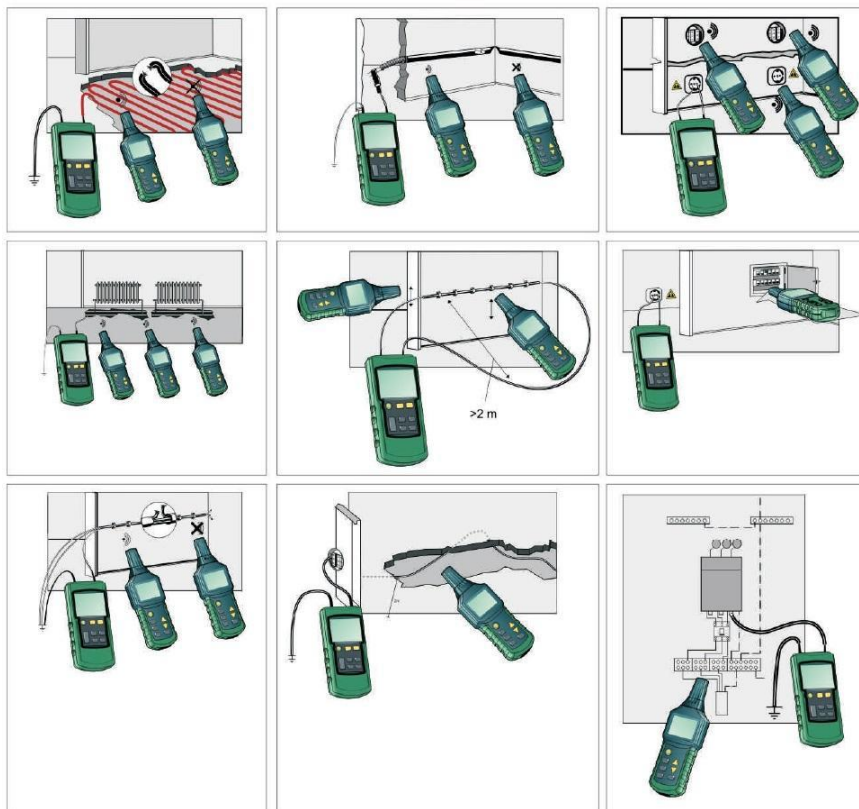

PRÍKLADY POUŽITIA

Váš distribútor:

MERaTEST s.r.o.
Družstevná 2 (Dom štát. správy 2.p.)
916 01 Stará Turá
Tel.: 032/ 642 0909
Mob.: **0903 533 859**
e-mail: molec@meratest.sk
web: www.meratest.sk