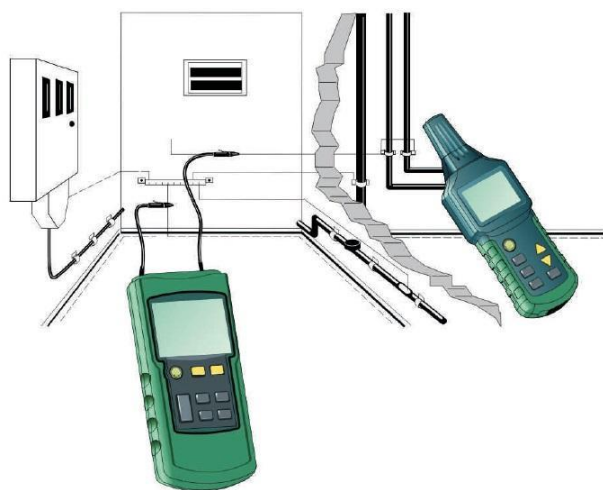

PRÍKLADY POUŽITIA

Váš distribútor:

MERaTEST s.r.o.
Družstevná 2 (Dom štát. správy 2.p.)
916 01 Stará Turá
Tel.: 032/ 642 0909
Mob.: **0903 533 859**
e-mail: molec@meratest.sk
web: www.meratest.sk