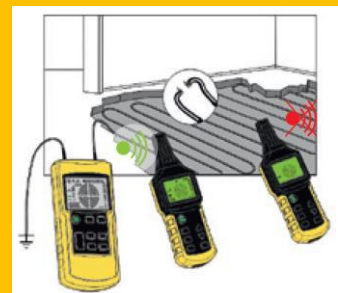

Vyhľadávač vedení CA 6681 LOCAT-N sa skladá z vysielača a prijímača. Je určený pre použitie v obvodoch pod napätím aj bez napätia. Je vybavený najmodernejšou digitálnou technológiou, ktorá účinne potláča rušivé a interferenčné signály, takže výsledný signál je čistý a zreteľný. Prijímač zobrazuje intenzitu signálu v číselnej, grafickej a aj zvukovej forme. Prijímač ľahko zistí poistku patriacu ku zásuvke, kde je napojený vysielač. Tiež nájde prerušenia a skrat na vedení. Prijímač vie zistiť aj napätie priemyselnej frekvencie 50Hz. Vysielač umožňuje nastavenie výstupného výkonu. Pre zlepšenie viditeľnosti aj v tých najtmavších priestoroch sú vysielač aj prijímač vybavené výkonným LED svetidlom. Lokátor je dodávaný so kompletným príslušenstvom v odolnom kufri.

TECHNICKÉ VLASTNOSTI

Vysielač CA 6681E

Displej	grafický LCD
Výstupná frekvencia	125 kHz
Funkcie	voľba režimu vysielania, svetidlo
Externé napätie	max 600V ac/dc
Napájanie	9V batéria
Rozmery / hmotnosť	190 x 89 x 42,5 mm / 420 g
Kategória	300V CAT III

300 V CAT III

Prijímač CA 6681R

Displej	grafický LCD s podsvietením
Hĺbka detekcie	jednopolovo do 2m
	dvojpolovo do 0,5m
	jednoduchá slučka do 2,5m
Detekcia sieť. napätia	do 0,4m
Funkcie	automatické vypnutie, automatické alebo manuálne nastavenie citlivosti, svetidlo
Napájanie	6 x 1,5 V AAA
Rozmery / hmotnosť	241 x 78 x 38 mm / 360g

Príklady použitia: