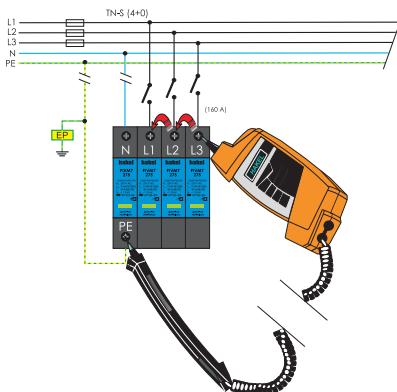

Volitelné příslušenství

Obchodné zastúpenie v SR:

MERaTEST s.r.o.
Družstevná 2 (Dom štát. správy 2.p.)
916 01 Stará Turá
Tel.: 032/642 0909
Mob.: 0903 533 859
e-mail: molec@meratest.sk
web: www.meratest.sk