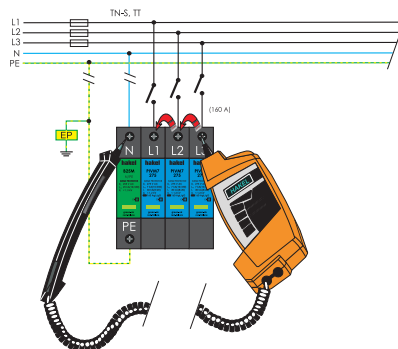

Volitelné příslušenství

Obchodné zastúpenie v SR:

MERaTEST s.r.o.
Družstevná 2 (Dom štát. správy 2.p.)
916 01 Stará Turá
Tel.: 032/642 0909
Mob.: 0903 533 859
e-mail: molec@meratest.sk
web: www.meratest.sk